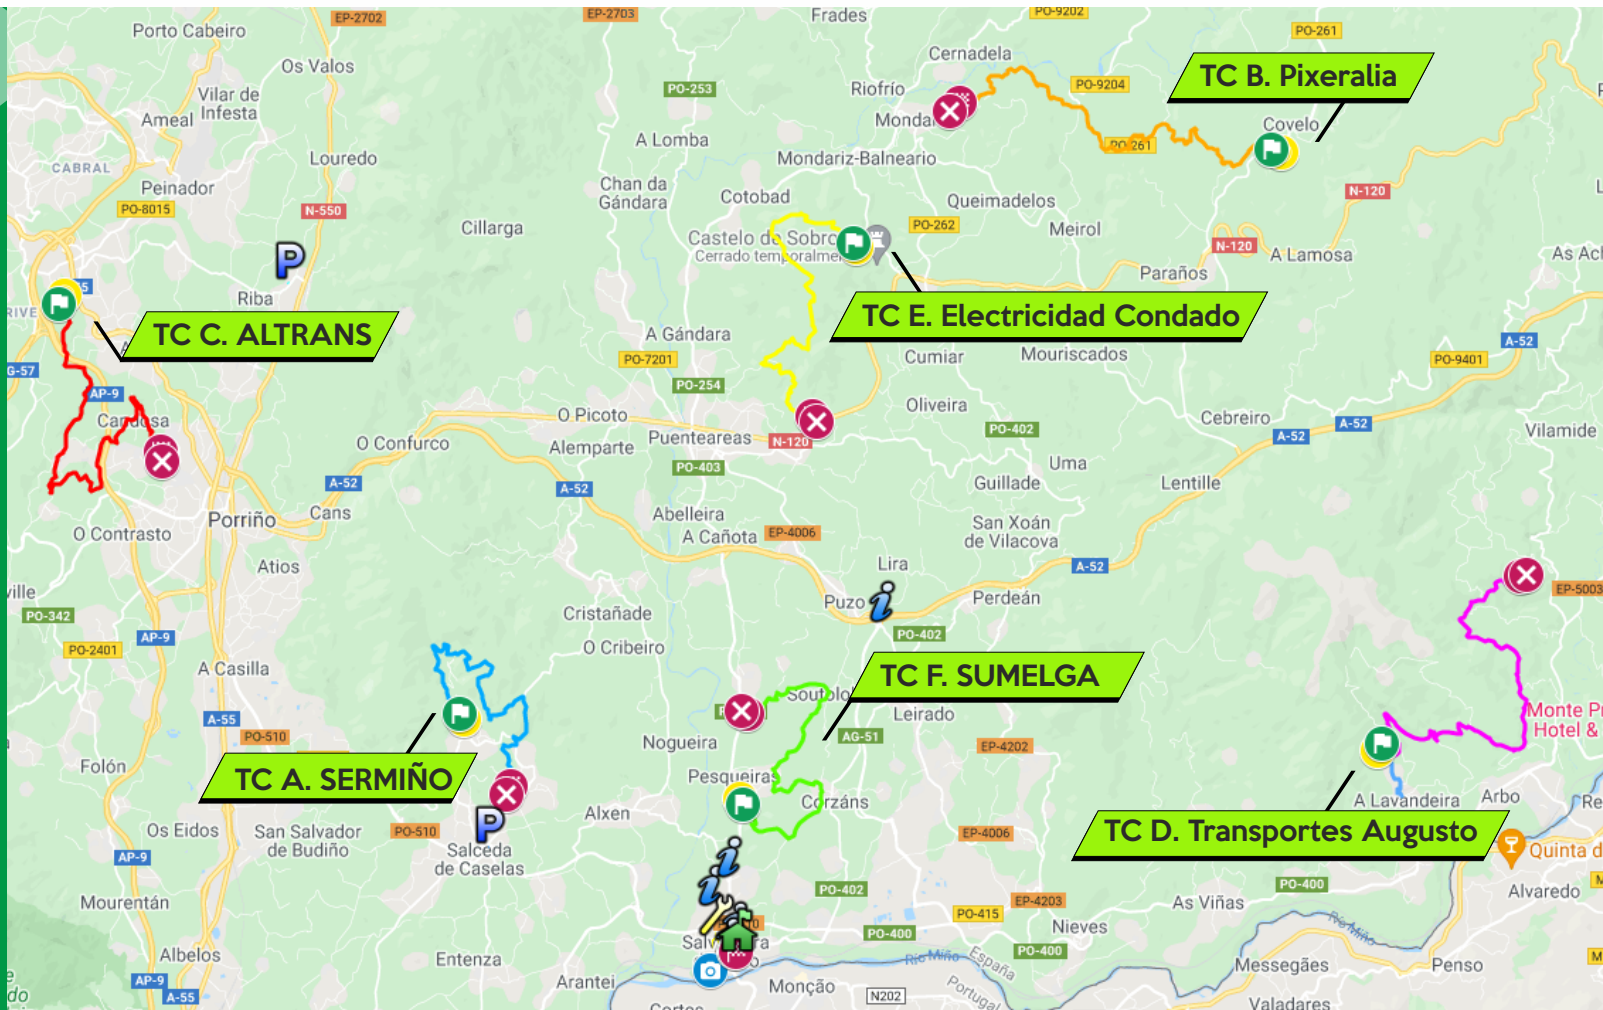

MAPA XERAL DA PROBA XVIII RALLY SUR DO CONDADO 2022

	Saída rally	8:00
	TC A1 - Sermiño (Salceda)	8:21
	TC B1 - Pixeralia (Mondariz)	9:19
	TC C1 - Altrans (Mos)	10:17
	Reagrupamento Salceda	10:52
	Asistencia A	11:32
	TC A2 - Sermiño (Salceda)	12:23
	TC B2 - Pixeralia (Mondariz)	13:21
	TC C2 - Altrans (Mos)	14:19
	Reagrupamento Pazo de Mos	14:49
	Asistencia B	16:24
	TC D1 - Augusto Logística (Arbo)	17:42
	TC E1 - Electricidad Condado (Ponteareas)	18:40
	TC F1 - Sumelga (Salvaterra)	19:08
	Reagrupamento Salceda	19:33
	Asistencia C	20:03
	TC D2 - Augusto Logística (Arbo)	21:06
	TC E2 - Electricidad Condado (Ponteareas)	22:04
	TC F2 - Sumelga (Salvaterra)	22:32
	Cerimonia chegada	22:48

Como todos os anos, rogámosche que circules con precaución e planifiques os teus percorridos de xeito que chegues sempre a tempo para ver os treitos. Respeita as normas de tráfico, e lembra que hai milleiros de afeccionados coma ti que están buscando un lugar onde ver o rally.

Unha vez chegues ao treito, sitúate en lugares seguros e sigue as indicacións dos comisarios. Ti tamén formas parte do éxito desta proba. Coida dos cativos e animais que te acompañen, e recolle o lixo que produces. Os veciños e o medioambiente agradeceranche o teu comportamento exemplar.